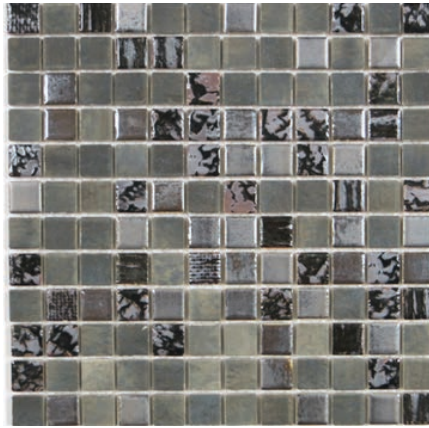

9.00 SF/CTN

Retro Glass

BLACK & WHITE
CEGIRTOBW1P

SEA BREEZE
CEGIRTOSBZ1P

TAN
CEGIRTOTAN1P

CARAMEL
CEGIRTOCML1P

IRON
CEGIRTOIRN1P

FUDGE
CEGIRTOFDG1P

LIME
CEGIRTOLIM1P

Links

LAVA
CEGILNKLAV1P

SLATE
CEGILNKSLT1P

EARTH
CEGILNKERT1P

MILKY
CEGILNKMLK1P

GOLDEN
CEGILNKGLD1P

ARMOR
CEGILNKARM1P